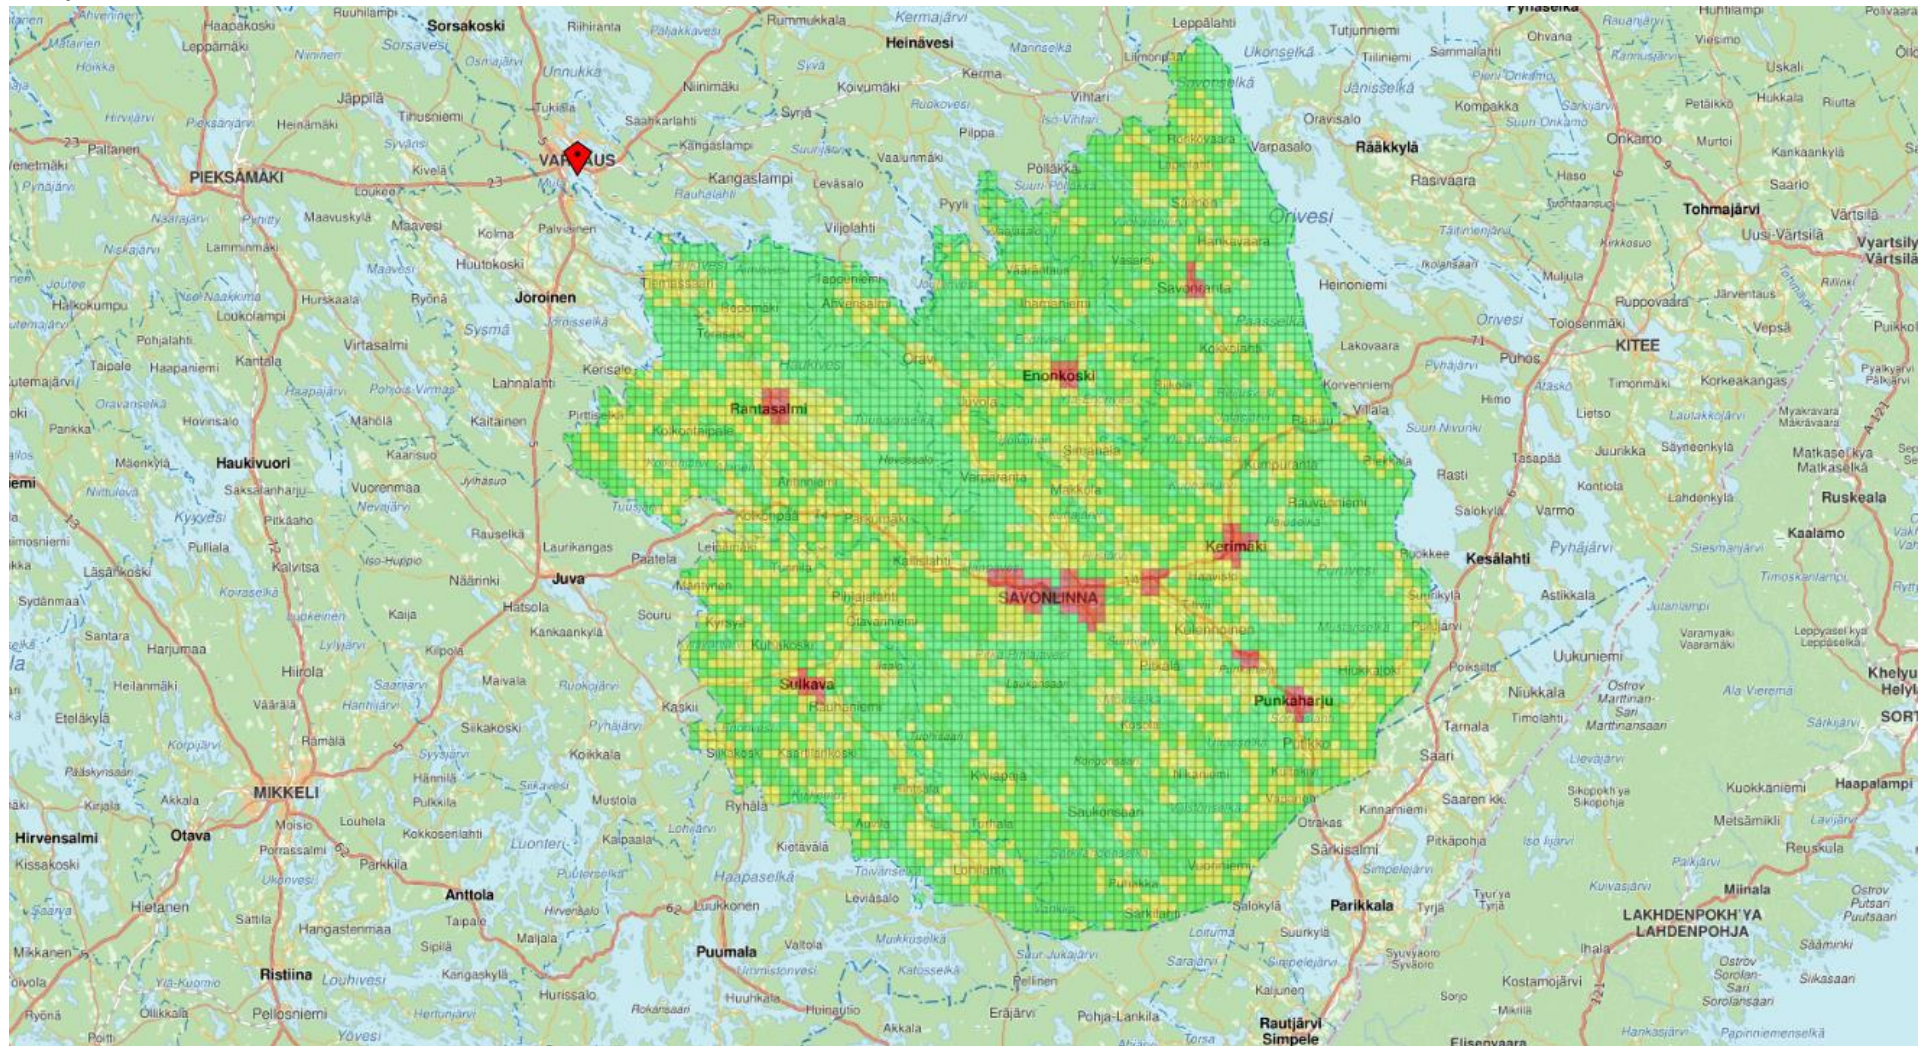

LIITE Riskialuejako vuodelle 2022

Alueen määritelmä	Alueiden määrä	Väestö ao. alueilla
Ydintaajama	4	4563
Muu taajama	115	23831
Asuttu maaseutu	1993	11328
Muut alueet	3592	-